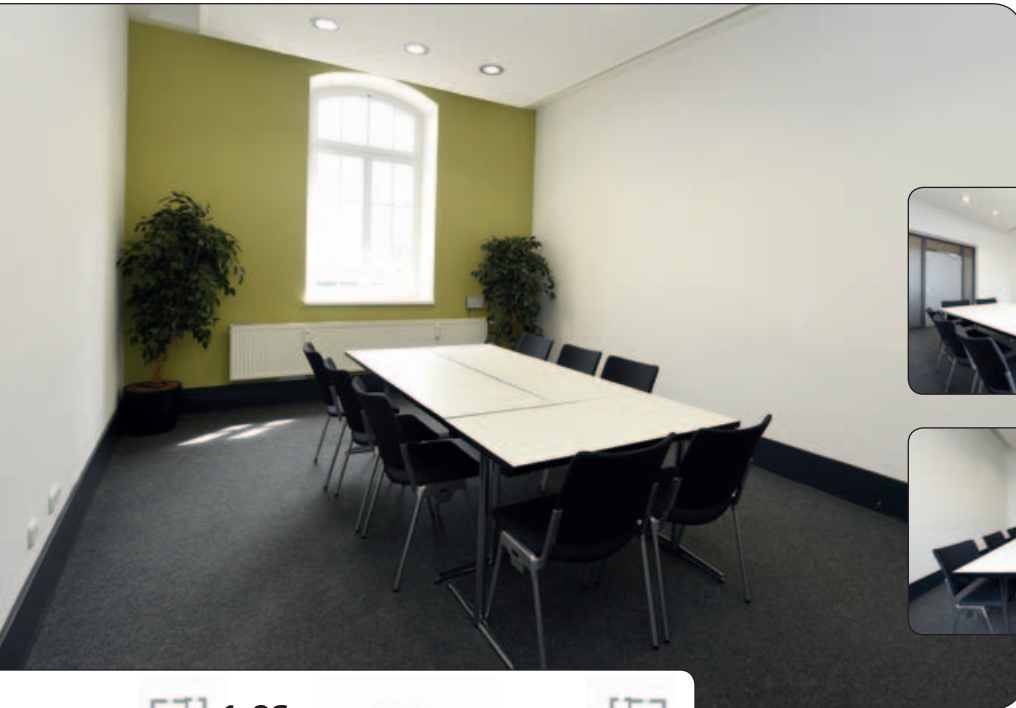

Der **Konferenzraum 4** im **1.OG** in der Königsallee 43

- Grundfläche 25 m²
- Bestuhlungsvariante – siehe Plan

**Standardbestuhlung:
Konferenzbestuhlung**
max. 8 Personen

Stuhlkreis
max. 8 Personen

Standardbestuhlungen sind im Preis inbegriffen, andere Bestuhlungsarten gegen Aufpreis.